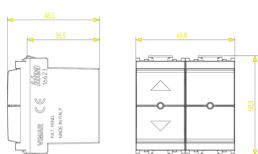

Stato prodotto

2 - Prod. in eliminaz.

Istruzioni, Manuali, Documentazione

- [Foglio istruzioni multilingua \(545 kb\)](#)

Video

- [Spot Idea](#)

Disegni

Vista ingombri