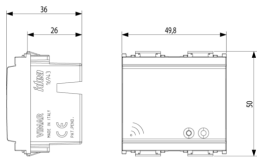

Stato prodotto

9 - Eliminato

Istruzioni, Manuali, Documentazione

- [MI - Manuale installatore ZIS_49400093B0 \(2154 kb\)](#)
- [By-me antintrusione-Compatibilità fw \(99 kb\)](#)

Video

- [Spot Idea](#)

Disegni