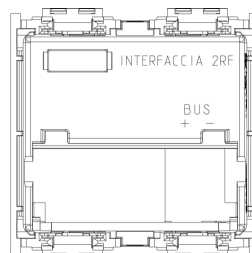

Vista posteriore