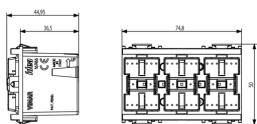

Disegni

Vista ingombri