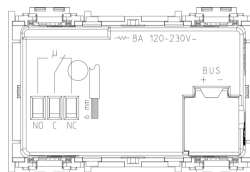

Vista posteriore