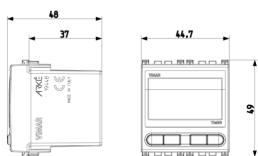

Stato prodotto

2 - Prod. in eliminaz.

Istruzioni, Manuali, Documentazione

- [Comfort \(5710 kb\)](#)
- [Manuale installatore multilingua \(1513 kb\)](#)

Video

- [Arké abita il tuo tempo](#)

Disegni

Vista ingombri