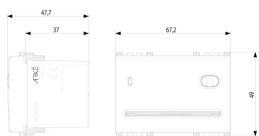

Disegni

Vista ingombri