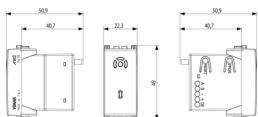

Stato prodotto

9 - Eliminato

Istruzioni, Manuali, Documentazione

- [Foglio istruzioni multilingua \(491 kb\)](#)
- [Anweisungsblatt \(265 kb\)](#)

Video

- [Arké abita il tuo tempo](#)

Disegni

Vista ingombri