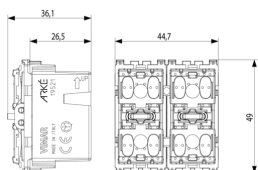

Disegni

Vista ingombri