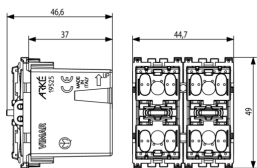

Disegni

Vista ingombri