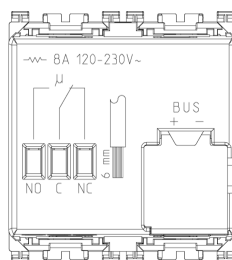

Vista posteriore