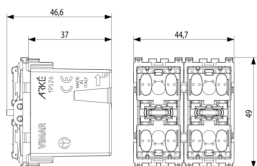

Disegni

Vista ingombri