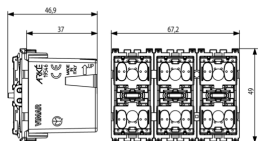

Disegni

Vista ingombri