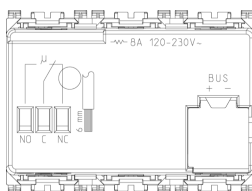

Vista posteriore