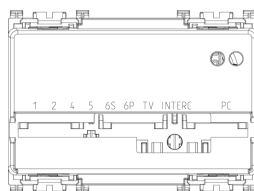

Vista posteriore