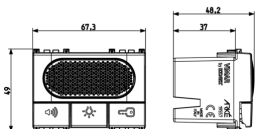

Stato prodotto

9 - Eliminato

Istruzioni, Manuali, Documentazione

- [Videocitofonia da incasso \(2547 kb\)](#)
- [Manuale installatore multilingua \(6062 kb\)](#)

Video

- [Arké abita il tuo tempo](#)

Disegni