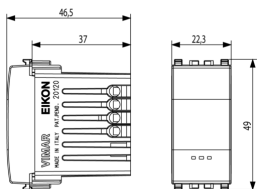

Disegni

Vista ingombri