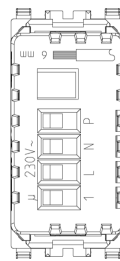

Stato prodotto

2 - Prod. in eliminaz.

Istruzioni, Manuali, Documentazione

- Pdf apparecchi comando e regolatori IT (33817 kb)
- IG Apparecchi di comando IT (11879 kb)
- Foglio istruzioni multilingua (286 kb)

Video

- [Spot Eikon](#)

Disegni

Vista ingombri

Vista posteriore

Vista 3D

Gallery

Legal