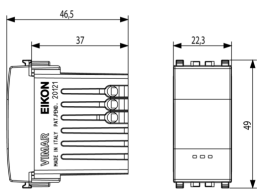

Disegni

Vista ingombri