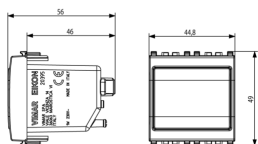

Stato prodotto

9 - Eliminato

Istruzioni, Manuali, Documentazione

- [Segnalazioni ottiche acustiche \(6058 kb\)](#)
- [Foglio istruzioni multilingua \(487 kb\)](#)

Video

- [Spot Eikon](#)

Disegni

Vista ingombri