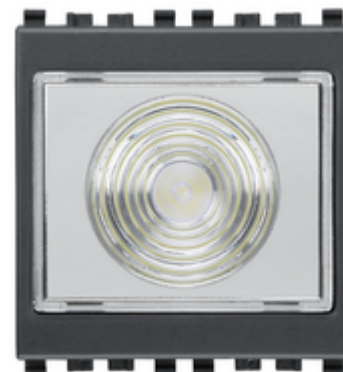

EIKON: Torcia elettronica portatile 230V grigio

20395

Serie civili / Serie civili tradizionali / EIKON / Dispositivi

Torcia elettronica portatile 230V grigio

Torcia elettronica portatile con LED ad alta efficienza 230 V~ 50-60 Hz, dispositivo automatico d'emergenza, batteria ricaricabile sostituibile al Ni-MH, autonomia 2 ore, grigio - 2 moduli

Stato prodotto

9 - Eliminato