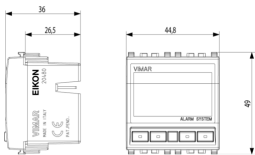

EIKON: SAI-BUS centrale grigio

20480

Sistemi e prodotti smart / By-me Plus / EIKON / Dispositivi

SAI-BUS centrale grigio

Centrale di controllo e configurazione, grigio - 2 moduli

Stato prodotto

9 - Eliminato

Istruzioni, Manuali, Documentazione

- [MI - Manuale installatore ZIS_49400189A0 \(4489 kb\)](#)

Disegni

Vista ingombri

Vista posteriore

Vista 3D

Gallery

Legal