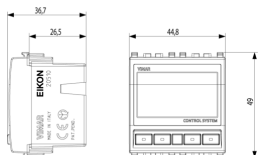

EIKON: Centrale di controllo grigio

20510

Sistemi e prodotti smart / By-me Plus / EIKON / Dispositivi

Centrale di controllo grigio

Centrale di controllo, grigio - 2 moduli

Stato prodotto

9 - Eliminato

Istruzioni, Manuali, Documentazione

- [MI - Manuale installatore ZIS_49400219A0 \(20060 kb\)](#)

Disegni

Vista ingombri

Vista posteriore

Vista 3D

Gallery

Legal

Vimar si riserva il diritto di modificare in ogni momento e senza preavviso le caratteristiche dei prodotti riportati. L'installazione deve essere effettuata da personale qualificato con l'osservanza delle disposizioni regolanti l'installazione del materiale elettrico in vigore nel paese dove i prodotti sono installati. Per le condizioni di utilizzo delle informazioni presenti sulla scheda prodotto vedere [Condizioni di utilizzo](#).