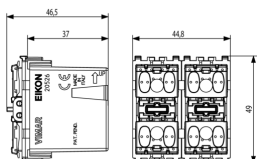

Disegni

Vista ingombri