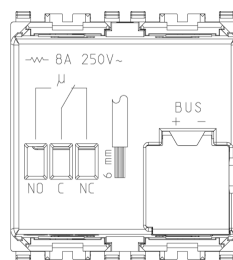

Vista posteriore