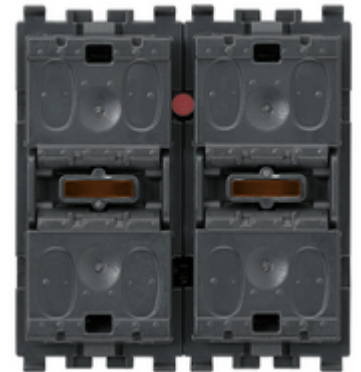

EIKON: Due pulsanti basculanti + relè

20526

Sistemi e prodotti smart / By-me Plus / EIKON / Dispositivi

Due pulsanti basculanti + relè

Apparecchio di comando a due pulsanti basculanti ed attuatore con uscita a relè in scambio 8 A 120-230 V~, da completare con tasti intercambiabili 1 o 2 moduli - 2 moduli

Stato prodotto

9 - Eliminato