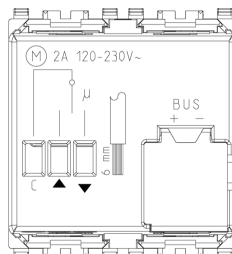

Vista posteriore