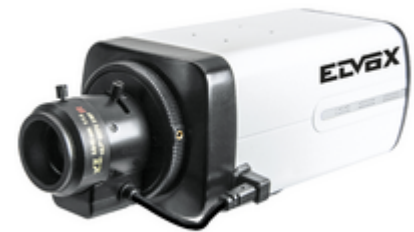

IP: Tlc Box IP fullHD passo C/CS

46232.012

Sicurezza / ELVOX TVCC / IP / Telecamere

Tlc Box IP fullHD passo C/CS

Telecamera Box IP Full HD (1920x1080), passo C/CS, filtro IR meccanico, alimentazione PoE o 12 Vdc, slot SD CARD, funzioni WDR, ROI, Defog e 3DNR, SmartIR, RTSP, protocollo ONVIF, grado di protezione IP66. Dimensioni: 70x145x60 mm. Peso 515 g