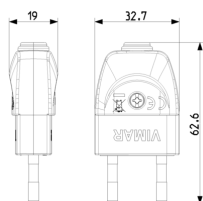

Stato prodotto

3 - Prod. gestito

Q.tà minima ordine

100 NR

Potrebbe interessarti anche

00200.B - Spina 2P 10A S10
assiale bianco

Video

- [Spot Installazione Volante](#)

Disegni

Vista ingombri

Vista posteriore

Vista 3D

Dati tecnici

- **Gruppo:** Dispositivi di commutazione domestici
- **Classe:** Adattatore
- **Tipologia:** Singolo
- **Con spina per AUS (AS/NZS 3112) (tipo I):** No
- **Con spina per BE/DE/NL/RU (contatto di protezione, tipo F):** No
- **Con spina per FR (pin di terra) (tipo E):** No
- **Con spina per UK/HK (BS 1363) (tipo G):** No
- **Con spina per IT (S/P 11):** Sì
- **Con spina per IT (S/P 17) (tipo L):** No
- **Con spina per USA/CA/CN (NEMA 1-15) (tipo A):** No
- **Con spina per USA/CA/CN (NEMA 5-15) (tipo B):** No
- **Tipo di presa:** Altro
- **Numero di porte USB:** 0
- **Colore:** Nero
- **Corrente nominale:** 0,00 - 10,00 A

Codice 8007352018792
Qtà 1 NR
Dim. 13x6x1,2 [cm]
Peso 17,07 [g]

Codice 8007352018808
Qtà 100 NR
Dim. 27x25x15 [cm]
Peso 2.012 [g]

Legal

Vimar si riserva il diritto di modificare in ogni momento e senza preavviso le caratteristiche dei prodotti riportati. L'installazione deve essere effettuata da personale qualificato con l'osservanza delle disposizioni regolanti l'installazione del materiale elettrico in vigore nel paese dove i prodotti sono installati. Per le condizioni di utilizzo delle informazioni presenti sulla scheda prodotto vedere [Condizioni di utilizzo](#).