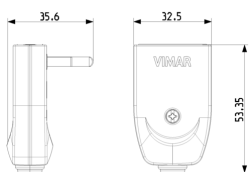

Spina SICURY 2P+T 10 A 250 V~, spinotti orientabili in linea o a squadra, standard italiano tipo S11-SPB11, uscita cavo assiale, bianco

Stato prodotto

3 - Prod. gestito

Q.tà minima ordine

100 NR

Potrebbe interessarti anche

[00203 - Spina 2P+T10A orientabile S11-SPB11 nero](#)

Video

- [Spot Installazione Volante](#)

Disegni

Vista ingombri

Vista posteriore

Vista 3D

Dati tecnici

- **Gruppo:** Dispositivi di commutazione domestici
- **Classe:** Spina con messa a terra
- **Tipologia:** Altro
- **Materiale:** Plastica
- **Qualità del materiale:** Materiale termoplastico
- **Grado di protezione (IP):** IP20
- **Direzione di innesto:** Diritto
- **Tecnica di collegamento:** Morsetto a vite
- **Colore:** Bianco
- **Numero di poli:** 2
- **Tensione nominale:** 250 V
- **Corrente nominale:** 10 A

Codice 8007352486140
Qtà 100 NR
Dim. 27x26x16,5 [cm]
Peso 2.672 [g]

Legal

Vimar si riserva il diritto di modificare in ogni momento e senza preavviso le caratteristiche dei prodotti riportati. L'installazione deve essere effettuata da personale qualificato con l'osservanza delle disposizioni regolanti l'installazione del materiale elettrico in vigore nel paese dove i prodotti sono installati. Per le condizioni di utilizzo delle informazioni presenti sulla scheda prodotto vedere [Condizioni di utilizzo](#).