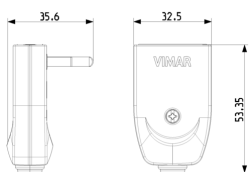

### Q.tà minima ordine

100 NR

Potrebbe interessarti anche

[00203.B - Spina 2P+T10A orientab. S11-SPB11 bianco](#)

## Disegni

Vista ingombri

Vista posteriore

Vista 3D

## Dati tecnici

- **Gruppo:** Dispositivi di commutazione domestici
- **Classe:** Spina con messa a terra
- **Tipologia:** Altro
- **Materiale:** Plastica
- **Qualità del materiale:** Materiale termoplastico
- **Grado di protezione (IP):** IP20
- **Direzione di innesto:** Diritto
- **Tecnica di collegamento:** Morsetto a vite
- **Colore:** Nero
- **Numero di poli:** 2
- **Tensione nominale:** 250 V
- **Corrente nominale:** 10 A