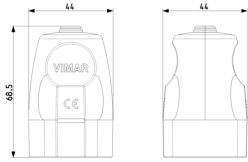

Disegni

Vista ingombri

Vista posteriore

Vista 3D

Gallery

Dati tecnici

- **Gruppo:** Dispositivi di commutazione domestici
- **Classe:** Accoppiatore con contatti protetti
- **Tipologia:** Tipo italiano P30
- **Materiale:** Plastica
- **Qualità del materiale:** Materiale termoplastico
- **Senza alogeni:** Sì
- **Grado di protezione (IP):** IP20
- **Direzione di innesto:** Diritto
- **Tecnica di collegamento:** Morsetto a vite
- **Adatto per pin di contatto di protezione:** Sì
- **Colore:** Bianco
- **Numero RAL:** 0
- **Numero di poli:** 2
- **Tensione nominale:** 250 V
- **Corrente nominale:** 16 A

Marchi

- 00. Marcatura CE - UE
- 01. Marchio IMQ - Italia
- 10. Marchio EAC - EACU
- 37. Marcatura CMIM - Marocco
- 99. Direttiva RAEE ([download](#))

Imballi

Codice 8007352037342
Qtà 1 NR
Dim. 14x6x4,2 [cm]
Peso 58,8 [g]

Codice 8007352038349
Qtà 50 NR
Dim. 28,5x27x17 [cm]
Peso 2.940 [g]

Legal

Vimar si riserva il diritto di modificare in ogni momento e senza preavviso le caratteristiche dei prodotti riportati. L'installazione deve essere effettuata da personale qualificato con l'osservanza delle disposizioni regolanti l'installazione del materiale elettrico in vigore nel paese dove i prodotti sono installati. Per le condizioni di utilizzo delle informazioni presenti sulla scheda prodotto vedere [Condizioni di utilizzo](#).