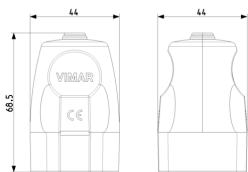

Disegni

Vista ingombri

Vista posteriore

Vista 3D

Dati tecnici

- **Gruppo:** Dispositivi di commutazione domestici
- **Classe:** Accoppiatore con contatti protetti
- **Materiale:** Plastica
- **Qualità del materiale:** Materiale termoplastico
- **Senza alogeni:** Sì
- **Grado di protezione (IP):** IP20
- **Direzione di innesto:** Diritto
- **Tecnica di collegamento:** Morsetto a vite
- **Adatto per pin di contatto di protezione:** Sì
- **Colore:** Bianco
- **Numero RAL:** 0
- **Numero di poli:** 2
- **Tensione nominale:** 250 V
- **Corrente nominale:** 16 A

Marchi

- 00. Marcatura CE - UE
- 10. Marchio EAC - EACU
- 37. Marcatura CMIM - Marocco
- 99. Direttiva RAEE ([download](#))

Imballi

8 007352 066373

Codice 8007352066373
Qtà 1 NR
Dim. 14x6x4 [cm]
Peso 52,1 [g]

8 007352 066380

Codice 8007352066380
Qtà 50 NR
Dim. 28,5x27x17 [cm]
Peso 2.930 [g]

Legal

Vimar si riserva il diritto di modificare in ogni momento e senza preavviso le caratteristiche dei prodotti riportati. L'installazione deve essere effettuata da personale qualificato con l'osservanza delle disposizioni regolanti l'installazione del materiale elettrico in vigore nel paese dove i prodotti sono installati. Per le condizioni di utilizzo delle informazioni presenti sulla scheda prodotto vedere [Condizioni di utilizzo](#).