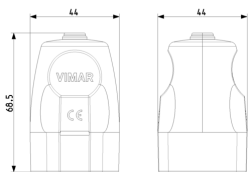

Disegni

Vista ingombri

Vista posteriore

Vista 3D

Dati tecnici

- **Gruppo:** Dispositivi di commutazione domestici
- **Classe:** Accoppiatore con contatti protetti
- **Materiale:** Plastica
- **Qualità del materiale:** Materiale termoplastico
- **Senza alogeni:** Sì
- **Grado di protezione (IP):** IP20
- **Direzione di innesto:** Diritto
- **Tecnica di collegamento:** Morsetto a vite
- **Adatto per pin di contatto di protezione:** Sì
- **Colore:** Nero
- **Numero RAL:** 0
- **Numero di poli:** 2
- **Tensione nominale:** 250 V
- **Corrente nominale:** 16 A

Marchi

- 00. Marcatura CE - UE
- 10. Marchio EAC - EACU
- 37. Marcatura CMIM - Marocco
- 99. Direttiva RAEE ([download](#))

Imballi

Codice 8007352066212
Qtà 1 NR
Dim. 14x6x4 [cm]
Peso 51,81 [g]

Codice 8007352066267
Qtà 50 NR
Dim. 28,5x27x17 [cm]
Peso 2.923 [g]