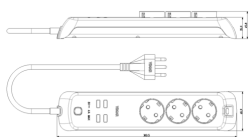

Disegni

Vista ingombri

Vista posteriore

Vista 3D

Gallery

Dati tecnici

- **Gruppo:** Dispositivi di commutazione domestici
- **Classe:** Presa multipla
- **Forma della scatola:** Rettangolare
- **Numero di prese CEE 7/1 (senza contatto di protezione):** 0
- **Numero di prese Euro CEE7/16:** 0
- **Numero di prese con contatto di protezione CEE 7/3 (tipo F):** 3
- **Numero di prese con pin di terra:** 0
- **Numero di prese per apparecchi freddi:** 0
- **Numero delle prese tipo bipasso (Italia):** 0
- **Numero delle prese tipo P11 (Italia):** 0
- **Numero di Prese tipo P17 (Italia):** 0
- **Numero delle prese tipo NEMA:** 0
- **Numero di prese di corrente tipo standard Suisse a 13:** 0
- **Numero di prese di corrente tipo standard Suisse a 15:** 0
- **Numero di prese di corrente tipo standard Suisse a 23:** 0
- **Numero di prese di corrente tipo standard Suisse a 25:** 0
- **Con interruttore on/off:** Sì
- **Interruttore differenziale:** No
- **Numero di prese multistandard universali:** 0
- **Filtro di rete anti-interferenze:** No
- **Numero di prese, altre:** 0
- **Numero di collegamenti USB:** 4
- **Sovratensore:** No
- **Corrente nominale:** 16 A
- **Sezione del filo:** 1,50
- **Con coperchio:** No
- **Materiale:** Plastica
- **Qualità del materiale:** Materiale termoplastico
- **Senza alogeni:** Sì
- **Protezione della superficie:** Non trattato
- **Tipo superficie:** Lucido
- **Colore:** Bianco
- **Codice RAL (simile):** 9016
- **Trasparente:** No
- **Grado di protezione (IP):** IP20
- **Lunghezza del cavo di alimentazione:** 1,50 m
- **Insero centrale ruotato:** No
- **Angolo inserto centrale ruotato:** 45°