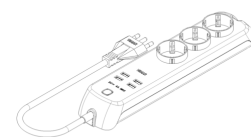

Disegni

Vista ingombri

Vista posteriore

Vista 3D

Gallery

Dati tecnici

- **Gruppo:** Dispositivi di commutazione domestici
- **Classe:** Presa multipla
- **Forma della scatola:** Rettangolare
- **Numero di prese CEE 7/1 (senza contatto di protezione):** 0
- **Numero di prese Euro CEE7/16:** 0
- **Numero di prese con contatto di protezione CEE 7/3 (tipo F):** 3
- **Numero di prese con pin di terra:** 0
- **Numero di prese per apparecchi freddi:** 0
- **Numero delle prese tipo bipasso (Italia):** 0
- **Numero delle prese tipo P11 (Italia):** 0
- **Numero di Prese tipo P17 (Italia):** 0
- **Numero delle prese tipo NEMA:** 0
- **Numero di prese di corrente tipo standard Suisse a 13:** 0
- **Numero di prese di corrente tipo standard Suisse a 15:** 0
- **Numero di prese di corrente tipo standard Suisse a 23:** 0
- **Numero di prese di corrente tipo standard Suisse a 25:** 0
- **Con interruttore on/off:** Sì
- **Interruttore differenziale:** No
- **Numero di prese multistandard universali:** 0
- **Filtro di rete anti-interferenze:** No
- **Numero di prese, altre:** 0
- **Numero di collegamenti USB:** 4
- **Sovratensore:** No
- **Corrente nominale:** 16 A
- **Sezione del filo:** 1,50
- **Con coperchio:** No
- **Materiale:** Plastica
- **Qualità del materiale:** Materiale termoplastico
- **Senza alogeni:** Sì
- **Protezione della superficie:** Non trattato
- **Tipo superficie:** Lucido
- **Colore:** Bianco
- **Codice RAL (simile):** 9016
- **Trasparente:** No
- **Grado di protezione (IP):** IP20
- **Lunghezza del cavo di alimentazione:** 1,50 m
- **Insero centrale ruotato:** No
- **Angolo inserto centrale ruotato:** 45°