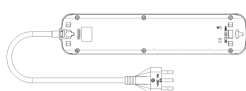

Disegni

Vista ingombri

Vista posteriore

Vista 3D

Gallery

Dati tecnici

- **Gruppo:** Dispositivi di commutazione domestici
- **Classe:** Presa multipla
- **Forma della scatola:** Rettangolare
- **Numero di prese CEE 7/1 (senza contatto di protezione):** 0
- **Numero di prese Euro CEE7/16:** 0
- **Numero di prese con contatto di protezione CEE 7/3 (tipo F):** 3
- **Numero di prese con pin di terra:** 0
- **Numero di prese per apparecchi freddi:** 0
- **Numero delle prese tipo bipasso (Italia):** 0
- **Numero delle prese tipo P11 (Italia):** 0
- **Numero di Prese tipo P17 (Italia):** 0
- **Numero delle prese tipo NEMA:** 0
- **Numero di prese di corrente tipo standard Suisse a 13:** 0
- **Numero di prese di corrente tipo standard Suisse a 15:** 0
- **Numero di prese di corrente tipo standard Suisse a 23:** 0
- **Numero di prese di corrente tipo standard Suisse a 25:** 0
- **Con interruttore on/off:** Sì
- **Interruttore differenziale:** No
- **Numero di prese multistandard universali:** 0
- **Filtro di rete anti-interferenze:** No
- **Numero di prese, altre:** 0
- **Numero di collegamenti USB:** 4
- **Sovratensore:** No
- **Corrente nominale:** 16 A
- **Sezione del filo:** 1,50
- **Con coperchio:** No
- **Materiale:** Plastica
- **Qualità del materiale:** Materiale termoplastico
- **Senza alogeni:** Sì
- **Protezione della superficie:** Non trattato
- **Tipo superficie:** Lucido
- **Colore:** Bianco
- **Codice RAL (simile):** 9016
- **Trasparente:** No
- **Grado di protezione (IP):** IP20
- **Lunghezza del cavo di alimentazione:** 1,50 m
- **Insero centrale ruotato:** No
- **Angolo inserto centrale ruotato:** 45°