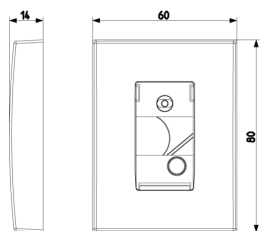

Componenti comuni: Cornice per supporto orientabile bianco

00800

Serie civili / Serie civili tradizionali / Componenti comuni / Supporti

Cornice per supporto orientabile bianco

Cornice per fissaggio a parete dei supporti orientabili, bianco

Stato prodotto

3 - Prod. gestito

Q.tà minima ordine

4 NR

Istruzioni, Manuali, Documentazione

- [IG Apparecchi di comando IT (11879 kb)](#)

Disegni

Vista ingombri