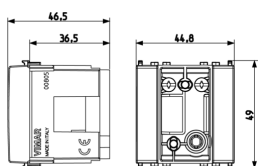

Stato prodotto

3 - Prod. gestito

Q.tà minima ordine

5 NR

Istruzioni, Manuali, Documentazione

- [IG Apparecchi di comando IT \(11879 kb\)](#)

Disegni

Vista ingombri

Marchi

- 96. Esperto elettrotecnico ([download](#))

Imballi

8 0 0 7 3 5 2 4 4 2 6 4 1

Codice 8007352442641
Qtà 1 NR
Dim. 6x5,4x5,3 [cm]
Peso 26,8 [g]

8 0 0 7 3 5 2 4 4 2 6 5 8

Codice 8007352442658
Qtà 5 NR
Dim. 17,2x13,1x6 [cm]
Peso 192,8 [g]