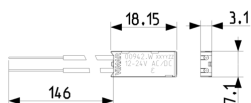

Stato prodotto

3 - Prod. gestito

Q.tà minima ordine

50 NR

Disegni

Vista ingombri

Vista 3D

Dati tecnici

Imballi

8 007352716575

Codice 8007352716575
Qtà 1 NR
Dim. 11,5x1x0,6 [cm]
Peso 1,06 [g]

8 007352716582

Codice 8007352716582
Qtà 50 NR
Dim. 13,9x8x13 [cm]
Peso 53 [g]

8 007352747067

Codice 8007352747067
Qtà 1.000 NR
Dim. 38,5x29,5x25 [cm]
Peso 1.060 [g]