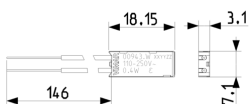

Stato prodotto

3 - Prod. gestito

Q.tà minima ordine

50 NR

Video

- [La serie Linea](#)
- [Installazione unità segnalazione a LED](#)

Disegni

Vista ingombri

Vista 3D

Dati tecnici

- **Gruppo:** Dispositivi di commutazione domestici
- **Classe:** Inserto luminoso per gamma di interruttori per impianti
- **Applicazione:** Interruttore/tasto
- **Tipo lampada:** LED
- **Con lampada inclusa:** Sì
- **Colore del corpo luminoso:** Bianco
- **Porta lampada:** Altro
- **Tensione nominale:** 110,00 - 250,00 V
- **Assorbimento di corrente nominale:** 360,00 mA

Imballi

Codice 8007352681637
Qtà 1 NR
Dim. 0,7x15x0,7 [cm]
Peso 1,1 [g]

Codice 8007352681644
Qtà 50 NR
Dim. 13,9x11,9x7,4 [cm]
Peso 94 [g]

Codice 8007352747036
Qtà 1.000 NR
Dim. 38,5x29,5x25 [cm]
Peso 1.100 [g]