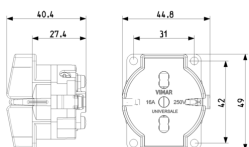

Stato prodotto

3 - Prod. gestito

Q.tà minima ordine

20 NR

Disegni

Vista ingombri

Vista posteriore

Vista 3D

Gallery

Dati tecnici

- **Gruppo:** Dispositivi di commutazione domestici
- **Classe:** Accoppiatore con contatti protetti
- **Tipologia:** Altro
- **Materiale:** Plastica
- **Qualità del materiale:** Materiale termoplastico
- **Senza alogeni:** Sì
- **Grado di protezione (IP):** IP20
- **Direzione di innesto:** Diritto
- **Tecnica di collegamento:** Morsetto a vite
- **Adatto per pin di contatto di protezione:** Sì
- **Colore:** Nero
- **Numero RAL:** 0
- **Numero di poli:** 2
- **Tensione nominale:** 250 V
- **Corrente nominale:** 16 A

Marchi

- 00. Marcatura CE - UE
- 99. Direttiva RAEE ([download](#))

Imballi

Codice 8007352636446
Qtà 1 NR
Dim. 3,8x4,9x4 [cm]
Peso 41,8 [g]

Codice 8007352636453
Qtà 20 NR
Dim. 24,4x13,9x8,4 [cm]
Peso 917 [g]