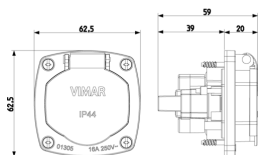

5 NR

Istruzioni, Manuali, Documentazione

- [FI - Foglio istruzioni ZIS_49400831A0 \(748 kb\)](#)

Disegni

Vista ingombri

Vista posteriore

Vista 3D

Dati tecnici

Marchi

- 00. Marcatura CE - UE
- 99. Direttiva RAEE ([download](#))

Imballi

Codice 8007352532830
Qtà 1 NR
Dim. 6,3x6,8x5,9 [cm]
Peso 74,4 [g]

Codice 8007352533011
Qtà 5 NR
Dim. 20,2x14,2x7 [cm]
Peso 372 [g]