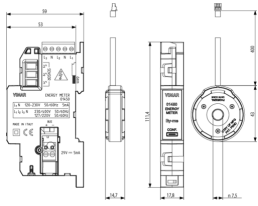

Componenti comuni: Misuratore energia 3IN sens. toroidale

01450

Sistemi e prodotti smart / By-me Plus / Componenti comuni / Apparecchi
DIN

Misuratore energia 3IN sens. toroidale

Misuratore di energia, 3 ingressi per sensore di corrente toroidale, potenze rilevabili 25 W-100 kW, alimentazione monofase 120-230 V 50/60 Hz trifase 230/400 V 50/60 Hz, installazione su guida DIN (60715 TH35), occupa 1 modulo da 17,5 mm. Fornito con un sensore di corrente toroidale.

Stato prodotto

3 - Prod. gestito

Q.tà minima ordine

1 NR

Istruzioni, Manuali, Documentazione

- [Foglio istruzioni multilingua \(2615 kb\)](#)
- [By-me automazione-Compatibilità fw \(206 kb\)](#)

Video

- [Configurazione controllo carichi trifase](#)
- [Configurazione contr. carichi monofase](#)
- [Spot VIEW IoT smart life](#)
- [Configurazione energia](#)

Disegni

Vista ingombri

Vista posteriore

Vista 3D

Dati tecnici

- **Gruppo:** Sistemi di bus per impianti
- **Classe:** Sensore di controllo per sistema bus
- **Sistema bus EIB/KNX:** No
- **Sistema bus radio KNX:** No
- **Sistema bus radio:** No
- **Sistema bus LON:** No
- **Sistema bus Powernet:** No
- **Altri sistemi bus:** Altro
- **Tipologia:** Altro
- **Tipo di montaggio:** Altro
- **Numero di ingressi:** 3
- **Grado di protezione (IP):** IP20

Marchi

- 00. Marcatura CE - UE
- 37. Marcatura CMIM - Marocco
- 43. Marchio UKCA - Regno Unito
- 96. Esperto elettrotecnico ([download](#))
- 99. Direttiva RAEE ([download](#))

Imballi

Codice 8007352498914
Qtà 1 NR
Dim. 14,2x6,7x5,9 [cm]
Peso 119,8 [g]