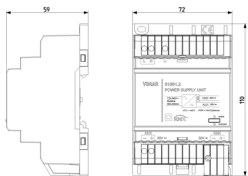

Disegni

Vista ingombri