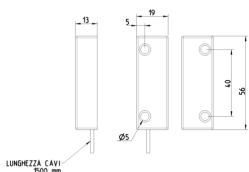

Componenti da parete: By-alarm contatto magnet. metallo vista

01823

Sicurezza / By-alarm Plus / Componenti da parete / Componenti non modulari

By-alarm contatto magnet. metallo vista

Contatto magnetico in contenitore metallico per installazione a vista

Stato prodotto

3 - Prod. gestito

Q.tà minima ordine

1 NR

Disegni

Vista ingombri

Vista 3D

Dati tecnici

Imballi

Codice 8007352135253
Qtà 1 NR
Dim. 12,3x9,6x5,1 [cm]
Peso 187,2 [g]

Legal

Vimar si riserva il diritto di modificare in ogni momento e senza preavviso le caratteristiche dei prodotti riportati. L'installazione deve essere effettuata da personale qualificato con l'osservanza delle disposizioni regolanti l'installazione del materiale elettrico in vigore nel paese dove i prodotti sono installati. Per le condizioni di utilizzo delle informazioni presenti sulla scheda prodotto vedere [Condizioni di utilizzo](#).