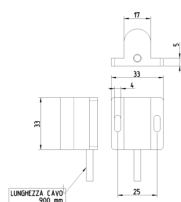

Stato prodotto

3 - Prod. gestito

Q.tà minima ordine

1 NR

Disegni

Vista ingombri

Vista 3D

Dati tecnici

Imballi

Codice 8007352135277
Qtà 1 NR
Dim. 14,2x6,7x5,9 [cm]
Peso 66,5 [g]

Legal

Vimar si riserva il diritto di modificare in ogni momento e senza preavviso le caratteristiche dei prodotti riportati. L'installazione deve essere effettuata da personale qualificato con l'osservanza delle disposizioni regolanti l'installazione del materiale elettrico in vigore nel paese dove i prodotti sono installati. Per le condizioni di utilizzo delle informazioni presenti sulla scheda prodotto vedere [Condizioni di utilizzo](#).