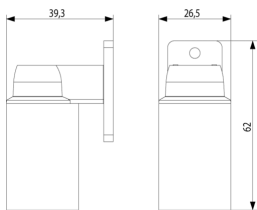

Stato prodotto

3 - Prod. gestito

Q.tà minima ordine

100 NR

Disegni

Vista ingombri

Vista posteriore

Vista 3D

Imballi

8 007352100145

Codice 8007352100145
Qtà 1 NR
Dim. 2,6x6,2x3,6 [cm]
Peso 20,4 [g]

8 007352024489

Codice 8007352024489
Qtà 100 NR
Dim. 28,4x24,4x17,9 [cm]
Peso 2.268,4 [g]

Legal

Vimar si riserva il diritto di modificare in ogni momento e senza preavviso le caratteristiche dei prodotti riportati. L'installazione deve essere effettuata da personale qualificato con l'osservanza delle disposizioni regolanti l'installazione del materiale elettrico in vigore nel paese dove i prodotti sono installati. Per le condizioni di utilizzo delle informazioni presenti sulla scheda prodotto vedere [Condizioni di utilizzo](#).