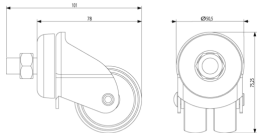

Componenti da parete: 4 ruote per armadi 800x1000mm

03245.3R

Infrastruttura di impianto / Cablaggio strutturato Netsafe / Componenti da parete / Carpenteria

4 ruote per armadi 800x1000mm

Kit di ruote per armadi 03245.3

Stato prodotto

3 - Prod. gestito

Q.tà minima ordine

1 NR

Disegni

Vista ingombri

Vista 3D

Dati tecnici

- **Gruppo:** Sistemi di armadi elettrici
- **Classe:** Componenti per il trasporto (armadio elettrico)
- **Tipologia:** Altro
- **Larghezza:** 50,50 mm
- **Altezza:** 101 mm

- **Profondità:** 75,25 mm
- **Materiale:** Altro
- **Colore:** Altro
- **Numero RAL:** 0

Imballi

8 007352276796

Codice 8007352276796
Qtà 1 NR
Dim. 5x0,1x10 [cm]
Peso 1.719,73 [g]

8 007352359246

Codice 8007352359246
Qtà 4 NR
Dim. 35x22x15 [cm]
Peso 7.277,32 [g]

Legal

Vimar si riserva il diritto di modificare in ogni momento e senza preavviso le caratteristiche dei prodotti riportati. L'installazione deve essere effettuata da personale qualificato con l'osservanza delle disposizioni regolanti l'installazione del materiale elettrico in vigore nel paese dove i prodotti sono installati. Per le condizioni di utilizzo delle informazioni presenti sulla scheda prodotto vedere [Condizioni di utilizzo](#).