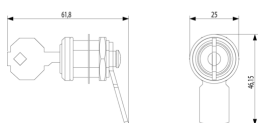

Componenti da parete: Serratura ricambio quadri +2 chiavi

03258.3

Infrastruttura di impianto / Cablaggio strutturato Netsafe / Componenti da parete / Carpenteria

Serratura ricambio quadri +2 chiavi

Serratura di ricambio con 2 chiavi, in metallo per quadri 03206.3, 03209.3, 03212.3 e 03215.3

Stato prodotto

3 - Prod. gestito

Q.tà minima ordine

1 NR

Disegni

Vista ingombri

Vista 3D

Dati tecnici

Imballi

8 007352 276574

Codice 8007352276574
Qtà 1 NR
Dim. 2,5x4,6x6,1 [cm]
Peso 62,27 [g]

8 007352 295674

Codice 8007352295674
Qtà 10 NR
Dim. 18,8x13,8x7 [cm]
Peso 680,6 [g]

Legal

Vimar si riserva il diritto di modificare in ogni momento e senza preavviso le caratteristiche dei prodotti riportati. L'installazione deve essere effettuata da personale qualificato con l'osservanza delle disposizioni regolanti l'installazione del materiale elettrico in vigore nel paese dove i prodotti sono installati. Per le condizioni di utilizzo delle informazioni presenti sulla scheda prodotto vedere [Condizioni di utilizzo](#).