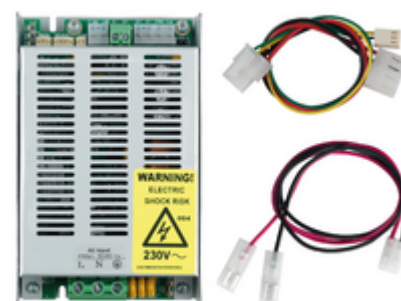

Componenti da parete: By-alarm Plus alimentatore 230V13Vdc3,2A

03805

Sicurezza / By-alarm Plus / Componenti da parete / Componenti non modulari

By-alarm Plus alimentatore 230V13Vdc3,2A

Alimentatore By-alarm Plus con uscita 13,8 Vd.c. 3,2 A, alimentazione 230 V~ 50/60 Hz

Stato prodotto

3 - Prod. gestito

Q.tà minima ordine

1 NR

Istruzioni, Manuali, Documentazione

- [Foglio istruzioni multilingua (269 kb)](#)
- [Feuille d'instructions (202 kb)](#)
- [Anwendungshinweise (202 kb)](#)

Disegni

Vista ingombri

Vista posteriore