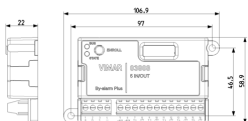

Disegni

Vista ingombri