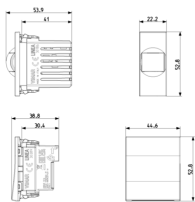

Disegni

Vista ingombri