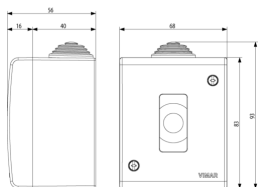

Contenitore da parete IP40 per apparecchi 1 modulo standard 8000, grigio

Stato prodotto

3 - Prod. gestito

Q.tà minima ordine

75 NR

Disegni

Vista ingombri

Vista posteriore

Vista 3D

Dati tecnici

- **Gruppo:** Materiale di connessione (elettrotecnico)
- **Classe:** Supporto/fissaggio per pareti coibentate
- **Materiale:** Plastica

- **Superficie di fissaggio:** Altro
- **Con materiali di riempimento e isolanti:** Sì

Codice 8007352115767
Qtà 75 NR
Dim. 38,5x29x30 [cm]
Peso 5.470,27 [g]

Legal

Vimar si riserva il diritto di modificare in ogni momento e senza preavviso le caratteristiche dei prodotti riportati. L'installazione deve essere effettuata da personale qualificato con l'osservanza delle disposizioni regolanti l'installazione del materiale elettrico in vigore nel paese dove i prodotti sono installati. Per le condizioni di utilizzo delle informazioni presenti sulla scheda prodotto vedere [Condizioni di utilizzo](#).