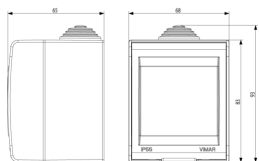

Disegni

Vista ingombri