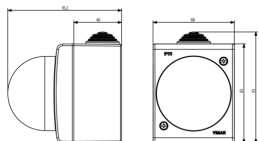

Segnalatore luminoso da parete per lampada tubolare E14 3c (10 W) 16x54 mm, diffusore giallo

Stato prodotto

3 - Prod. gestito

Q.tà minima ordine

10 NR

Istruzioni, Manuali, Documentazione

- [Foglio istruzioni multilingua \(143 kb\)](#)

Disegni

Vista ingombri

Vista posteriore

Vista 3D

Dati tecnici

- **Gruppo:** Apparecchi di segnalazione ottica ed acustica
- **Classe:** Luce fissa
- **Tensione nominale:** 230 V
- **Tipo di corrente:** AC
- **Potenza:** 10 W
- **Grado di protezione (IP):** IP55
- **Colore calotta:** Giallo
- **Tipo di montaggio:** Struttura
- **Portalamпада:** E14
- **Tipo lampada:** Lampada a incandescenza

Imballi

Codice 8007352031685
Qtà 1 NR
Dim. 6,8x9,3x9,52 [cm]
Peso 134,4 [g]

Codice 8007352031692
Qtà 10 NR
Dim. 28,4x18,4x13,7 [cm]
Peso 1.484,2 [g]

Legal

Vimar si riserva il diritto di modificare in ogni momento e senza preavviso le caratteristiche dei prodotti riportati. L'installazione deve essere effettuata da personale qualificato con l'osservanza delle disposizioni regolanti l'installazione del materiale elettrico in vigore nel paese dove i prodotti sono installati. Per le condizioni di utilizzo delle informazioni presenti sulla scheda prodotto vedere [Condizioni di utilizzo](#).