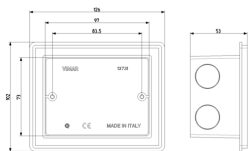

Disegni

Vista ingombri