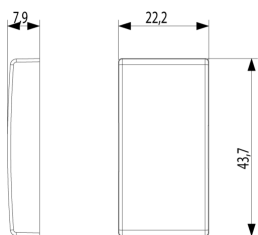

Stato prodotto

3 - Prod. gestito

Q.tà minima ordine

50 NR

Istruzioni, Manuali, Documentazione

- [IG Apparecchi di comando IT \(11879 kb\)](#)

Video

- [Spot Plana](#)

Disegni

Vista ingombri

Vista posteriore

Vista 3D

Dati tecnici

- **Gruppo:** Dispositivi di commutazione domestici
- **Classe:** Copritasto per dispositivi domestici
- **Tipologia:** Levetta singola
- **Stampa/marcatura:** Senza
- **Impiego:** Interruttore/tasto
- **Adatto per accoppiamento pulsante sistema bus:** No
- **Tipo di fissaggio:** Fissaggio a morsetto
- **Finestra di controllo/uscita luce:** Sì
- **Materiale:** Plastica
- **Qualità del materiale:** Materiale termoplastico
- **Senza alogeni:** Sì
- **Protezione della superficie:** Non trattato
- **Tipo superficie:** Lucido
- **Colore:** Bianco
- **Codice RAL (simile):** 9003
- **Con campo per dicitura:** No
- **Con simbolo/lente intercambiabile:** No
- **Adatto per classe di protezione (IP):** IP40
- **Profondità:** 790,00 mm

Marchi

- 00. Marcatura CE - UE
- 01. Marchio IMQ - Italia ([download](#))
- 29. Marchio QCERT - Colombia
- 43. Marchio UKCA - Regno Unito
- 96. Esperto elettrotecnico ([download](#))

Imballi

Codice 8007352114784
Qtà 1 NR
Dim. 4,4x2,2x0,8 [cm]
Peso 3 [g]

Codice 8007352114791
Qtà 5 NR
Dim. 4,1x2,8x5,3 [cm]
Peso 18,33 [g]

Codice 8007352114807
Qtà 50 NR
Dim. 14,4x9x6 [cm]
Peso 222,4 [g]

Legal

Vimar si riserva il diritto di modificare in ogni momento e senza preavviso le caratteristiche dei prodotti riportati. L'installazione deve essere effettuata da personale qualificato con l'osservanza delle disposizioni regolanti l'installazione del materiale elettrico in vigore nel paese dove i prodotti sono installati. Per le condizioni di utilizzo delle informazioni presenti sulla scheda prodotto vedere [Condizioni di utilizzo](#).