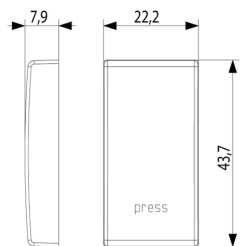

Q.tà minima ordine

50 NR

Istruzioni, Manuali, Documentazione

- [IG Apparecchi di comando IT \(11879 kb\)](#)
- [Apparecchi di comando standard British \(3079 kb\)](#)

Video

- [Spot Plana](#)

Disegni

Vista ingombri

Vista posteriore

Vista 3D

Dati tecnici

- **Gruppo:** Dispositivi di commutazione domestici
- **Classe:** Copritasto per dispositivi domestici
- **Tipologia:** Levetta singola
- **Stampa/marcatura:** Simboli vari
- **Impiego:** Interruttore/tasto
- **Adatto per accoppiamento pulsante sistema bus:** No
- **Tipo di fissaggio:** Fissaggio a morsetto
- **Finestra di controllo/uscita luce:** Sì
- **Materiale:** Plastica
- **Qualità del materiale:** Materiale termoplastico
- **Senza alogeni:** Sì
- **Protezione della superficie:** Non trattato
- **Tipo superficie:** Lucido
- **Colore:** Bianco
- **Codice RAL (simile):** 9003
- **Con campo per dicitura:** No
- **Con simbolo/lente intercambiabile:** No
- **Adatto per classe di protezione (IP):** IP40
- **Profondità:** 790,00 mm

Codice 8007352388864
Qtà 50 NR
Dim. 14,4x9x6 [cm]
Peso 223,73 [g]

Legal

Vimar si riserva il diritto di modificare in ogni momento e senza preavviso le caratteristiche dei prodotti riportati. L'installazione deve essere effettuata da personale qualificato con l'osservanza delle disposizioni regolanti l'installazione del materiale elettrico in vigore nel paese dove i prodotti sono installati. Per le condizioni di utilizzo delle informazioni presenti sulla scheda prodotto vedere [Condizioni di utilizzo](#).