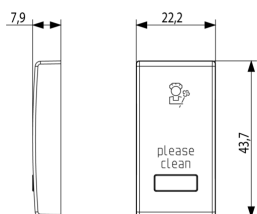

Stato prodotto

3 - Prod. gestito

Q.tà minima ordine

5 NR

Video

- [Spot Plana](#)

Disegni

Vista ingombri

Vista posteriore

Vista 3D

Dati tecnici

- **Gruppo:** Dispositivi di commutazione domestici
- **Classe:** Copritasto per dispositivi domestici
- **Tipologia:** Levetta singola
- **Stampa/marcatura:** Simboli vari
- **Impiego:** Interruttore/tasto
- **Adatto per accoppiamento pulsante sistema bus:** No
- **Tipo di fissaggio:** Fissaggio a morsetto
- **Finestra di controllo/uscita luce:** Sì
- **Materiale:** Plastica
- **Qualità del materiale:** Materiale termoplastico
- **Senza alogeni:** Sì
- **Protezione della superficie:** Non trattato
- **Tipo superficie:** Lucido
- **Colore:** Bianco
- **Codice RAL (simile):** 9003
- **Con campo per dicitura:** No
- **Con simbolo/lente intercambiabile:** No
- **Adatto per classe di protezione (IP):** IP40
- **Profondità:** 790,00 mm

Codice 8007352540323
Qtà 5 NR
Dim. 4,1x2,8x5,3 [cm]
Peso 19,1 [g]

Codice 8007352540330
Qtà 25 NR
Dim. 14,2x6,7x5,9 [cm]
Peso 126,3 [g]

Legal

Vimar si riserva il diritto di modificare in ogni momento e senza preavviso le caratteristiche dei prodotti riportati. L'installazione deve essere effettuata da personale qualificato con l'osservanza delle disposizioni regolanti l'installazione del materiale elettrico in vigore nel paese dove i prodotti sono installati. Per le condizioni di utilizzo delle informazioni presenti sulla scheda prodotto vedere [Condizioni di utilizzo](#).